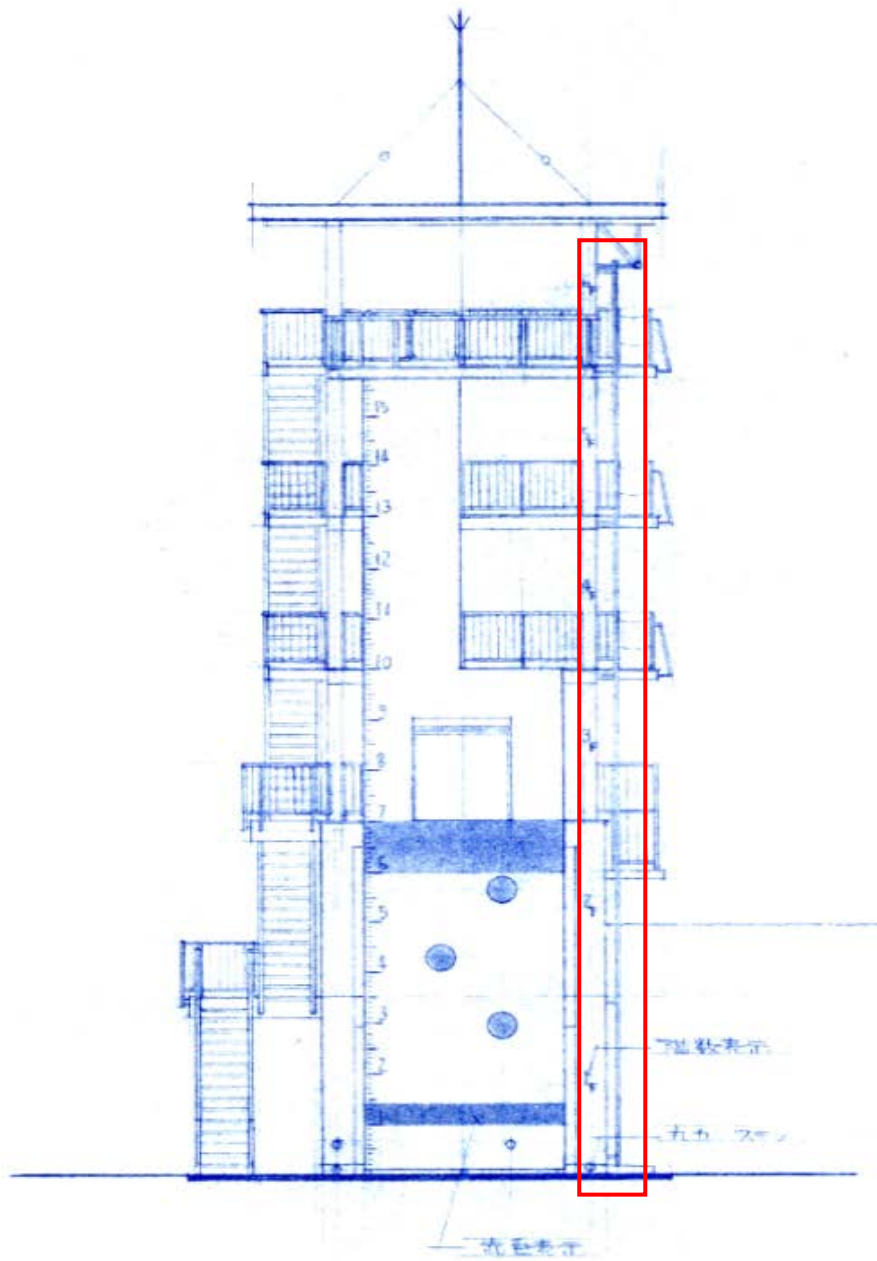

千曲坂城消防本部訓練塔はしご設置図（東側）

東 - 立面図 1:100

千曲坂城消防本部訓練塔はしご設置図（北側）